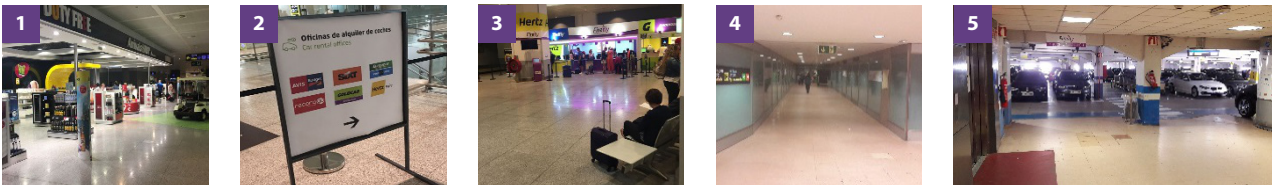

### Llegadas a la Terminal 2:

1. Exit the duty free area.
2. Siga las indicaciones de Alquiler de Coches hasta el área de recogida de equipajes.
3. El mostrador de Firefly se encuentra situado en el interior de la terminal, justo enfrente de las cintas de recogida de equipajes, junto al mostrador de Hertz.
4. Siga las direcciones hacia el parking, tome el ascensor que le llevará a la planta 1 del parking.
5. El mostrador de Firefly está situado justo enfrente de los ascensores.

### Llegadas a la Terminal 3:

1. Partiendo del área de recogida de equipajes, por favor siga las indicaciones de Alquiler de Coches.
2. La oficina de Firefly está situada en el interior, junto al resto de las compañías de alquiler de coches.