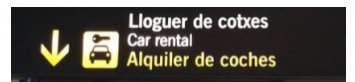

DIRECCIONES A LA OFICINA DE FIREFLY EN EL AEROPUERTO DE ALICANTE

Llegadas desde la Terminal:

Abandone el área de recogida de equipajes para acceder al vestíbulo de Llegadas y girar a la derecha.

Siga las indicaciones de Alquiler de Coches.

La oficina de Firefly se encuentra situada al final del área de alquiler de vehículos, justo en el interior del vestíbulo de Llegadas.

Enfrente del mostrador encontrará indicaciones de alquiler de coches para llegar a la planta 2. Tome las escaleras o el ascensor que le pondrá en el pasillo que conecta con el parking.