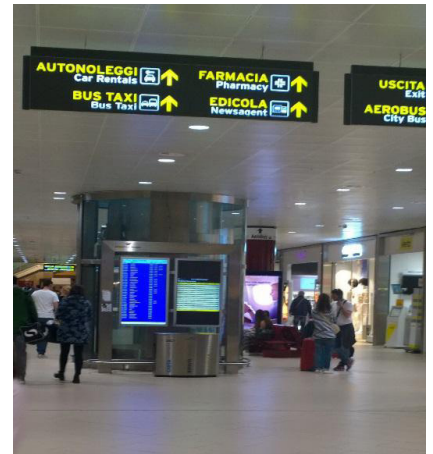

DIRECCIONES A LA OFICINA DE FIREFLY EN EL AEROPUERTO DE BOLONIA

Llegadas desde la Terminal:

Partiendo de Llegadas, por favor salga de la terminal siguiendo las indicaciones de Alquiler de Coches.

Camine hasta que llegue a nuestro mostrador, está a mano izquierda (a unos 5 minutos).