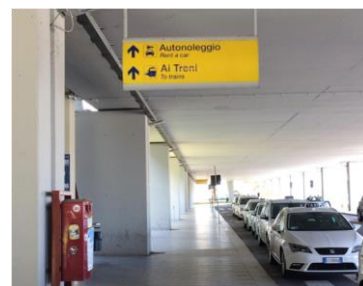

Dirección: **APT Elmas - Località Aeroporto Elmas 09030 – CAGLIARI**

Coordenadas: **Lat. 39.25471 – Lon 9.06088**

Teléfono: **+393426389949**

Email: **itcag50@hertz.com**

Comentarios:

Para mejorar el proceso de alquiler por favor regístrese antes de su llegada
<https://global.fireflycarrental.com/renter_details.html>

Si tiene alguna duda con respecto a la devolución del vehículo por favor infórmese en el momento de recoger el vehículo.