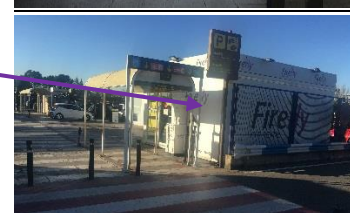

La oficina de Firefly Madrid T1 está situada en las siguientes coordenadas GPS: latitud: 40.464377 longitud: -3.571063