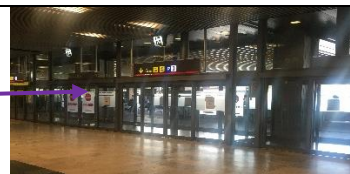

INDICACIONES PARA LLEGAR A FIREFLY EN EL AEROPUERTO DE MADRID

Para llegadas a Terminal 1:

Abandone la zona de recogida de equipaje y salga de la terminal .

Cruce la calle hacia la zona de parking justo frente a la terminal..

Salga de la zona de recogida de equipajes y diríjase a la planta -1 de la terminal de llegadas.

Salga de la terminal por las puertas de cristal y siga las señales de "Devolución alquiler de coches".

Cruce la calle hacia el parking justo en frente y diríjase hacia la derecha.