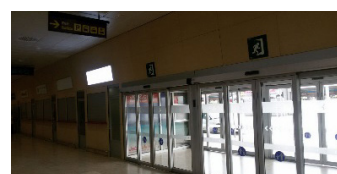

Comentarios:

Para mejorar el proceso de alquiler por favor regístrese antes de su llegada
<https://global.fireflycarrental.com/renter_details.html>

Si tiene alguna duda con respecto a la devolución del vehículo por favor infórmese en el momento de recoger el vehículo.