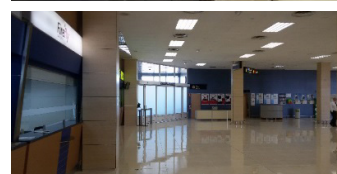

Comentarios:

Para mejorar el proceso de alquiler por favor regístrese antes de su llegada
<https://global.fireflycarrental.com/renter_details.html>

Si tiene alguna duda con respecto a la devolución del vehículo por favor infórmese en el momento de recoger el vehículo.