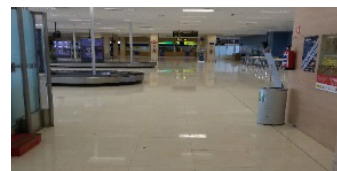

Comentarios:

Para mejorar el proceso de alquiler por favor regístrese antes de su llegada
<https://global.fireflycarrental.com/renter_details.html>

Si tiene alguna duda con respecto a la devolución del vehículo por favor infórmese en el momento de recoger el vehículo.