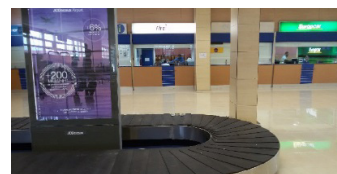

Comentarios:

Para mejorar el proceso de alquiler por favor regístrese antes de su llegada
<https://global.fireflycarrental.com/renter_details.html>

Si tiene alguna duda con respecto a la devolución del vehículo por favor infórmese en el momento de recoger el vehículo.