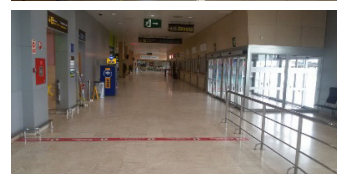

Comentarios:

Para mejorar el proceso de alquiler por favor regístrese antes de su llegada
<https://global.fireflycarrental.com/renter_details.html>

Si tiene alguna duda con respecto a la devolución del vehículo por favor infórmese en el momento de recoger el vehículo.