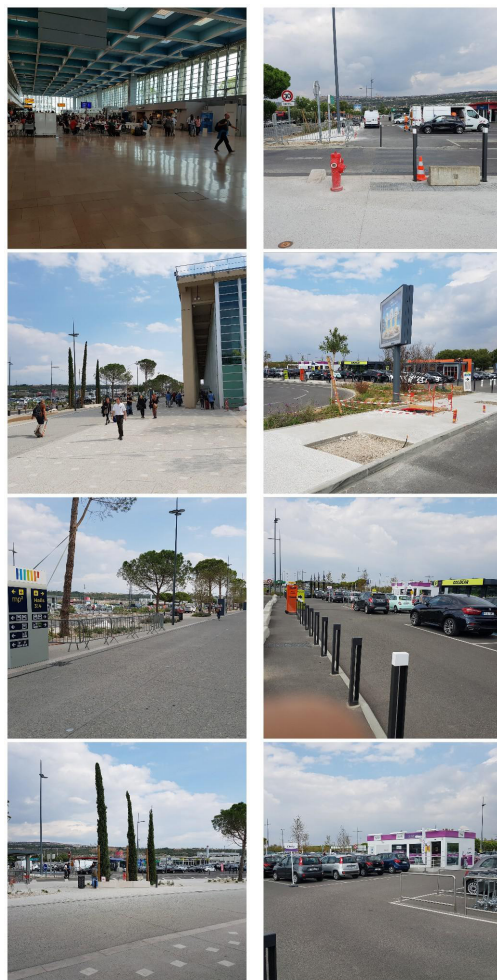

Comentarios:

Para mejorar el proceso de alquiler por favor regístrese antes de su llegada
<https://global.fireflycarrental.com/renter_details.html>

Si tiene alguna duda con respecto a la devolución del vehículo por favor infórmese en el momento de recoger el vehículo.