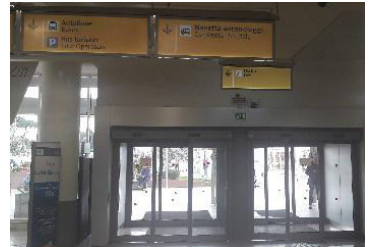

Comentarios:

Para mejorar el proceso de alquiler por favor regístrese antes de su llegada
<https://global.fireflycarrental.com/renter_details.html>

Si tiene alguna duda con respecto a la devolución del vehículo por favor infórmese en el momento de recoger el vehículo.