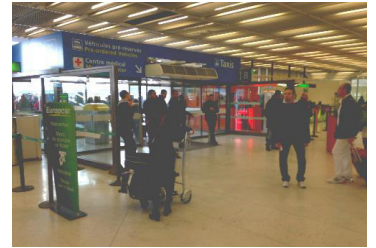

### Arrivals from Main Terminal:

1. Veuillez-vous rendre au niveau des arrivées du Terminal Ouest puis sortez en Porte B.

1. Please reach the level of arrivals from the West Terminal and get out from the Door B

2. Une fois sorti veuillez suivre le chemin fléché sur votre gauche.

2. Once outside please follow the signs on your left

3. Contournez la zone de taxis en en continuant à suivre le chemin fléché.

3. Get through the taxi zone and keep following the Firefly signs