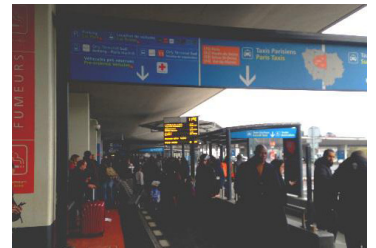

## DIRECTIONS TO ORLY AIRPORT

### Arrivals from Main Terminal:

1. Veuillez-vous rendre au niveau des arrivées du Terminal Ouest puis sortez en Porte B.

1. Please reach the level of arrivals from the West Terminal and get out from the Door B

2. Une fois sorti veuillez suivre le chemin fléché sur votre gauche.

2. Once outside please follow the signs on your left

3. Contournez la zone de taxis en en continuant à suivre le chemin fléché.

3. Get through the taxi zone and keep following the Firefly signs