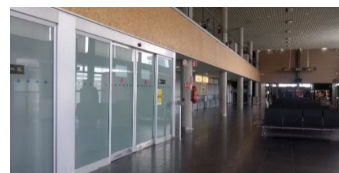

Comentarios:

Para mejorar el proceso de alquiler por favor regístrese antes de su llegada
<https://global.fireflycarrental.com/renter_details.html>

Si tiene alguna duda con respecto a la devolución del vehículo por favor infórmese en el momento de recoger el vehículo.