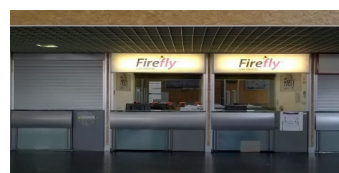

Comentarios:

Para mejorar el proceso de alquiler por favor regístrese antes de su llegada
<https://global.fireflycarrental.com/renter_details.html>

Si tiene alguna duda con respecto a la devolución del vehículo por favor infórmese en el momento de recoger el vehículo.