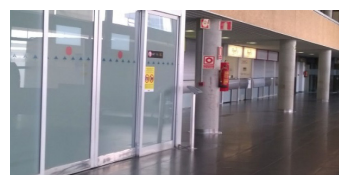

Comentarios:

Para mejorar el proceso de alquiler por favor regístrese antes de su llegada
<https://global.fireflycarrental.com/renter_details.html>

Si tiene alguna duda con respecto a la devolución del vehículo por favor infórmese en el momento de recoger el vehículo.