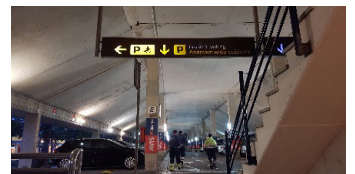

Comentarios:

Para mejorar el proceso de alquiler por favor regístrese antes de su llegada
<https://global.fireflycarrental.com/renter_details.html>

Si tiene alguna duda con respecto a la devolución del vehículo por favor infórmese en el momento de recoger el vehículo.