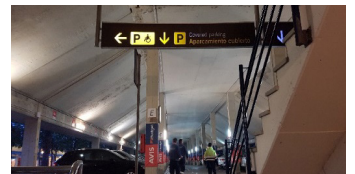

Comentarios:

Para mejorar el proceso de alquiler por favor regístrese antes de su llegada
<https://global.fireflycarrental.com/renter_details.html>

Si tiene alguna duda con respecto a la devolución del vehículo por favor infórmese en el momento de recoger el vehículo.