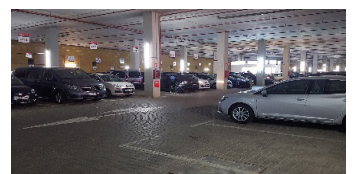

Comentarios:

Para mejorar el proceso de alquiler por favor regístrese antes de su llegada
<https://global.fireflycarrental.com/renter_details.html>

Si tiene alguna duda con respecto a la devolución del vehículo por favor infórmese en el momento de recoger el vehículo.