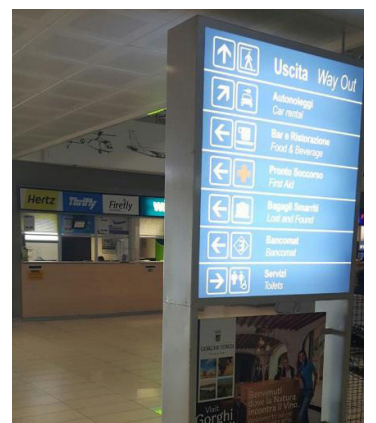

Comentarios:

Para mejorar el proceso de alquiler por favor regístrese antes de su llegada
<https://global.fireflycarrental.com/renter_details.html>

Si tiene alguna duda con respecto a la devolución del vehículo por favor infórmese en el momento de recoger el vehículo.